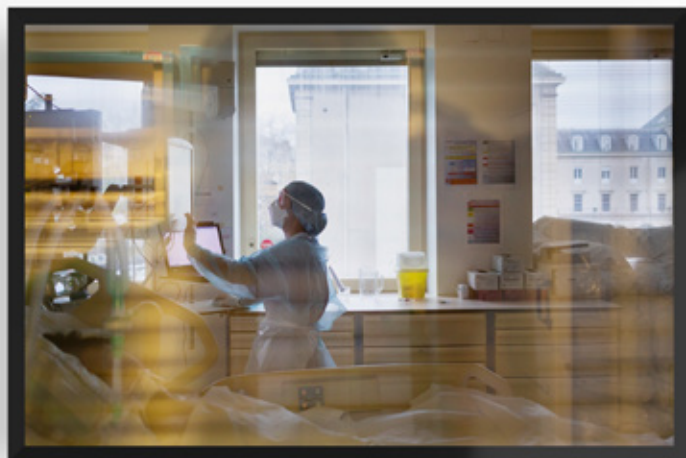

REF:2020-01-1172

PRENEZ CONTACT

contact@sandrachenugodefroy.com

**POUR COMMANDER
& POUR UN
ACCOMPAGNEMENT
SUR MESURE**

SANDRA CHENU GODEFROY | 06 61 56 45 70
ALGAYETTE DESJARDINS | 06 62 41 89 25