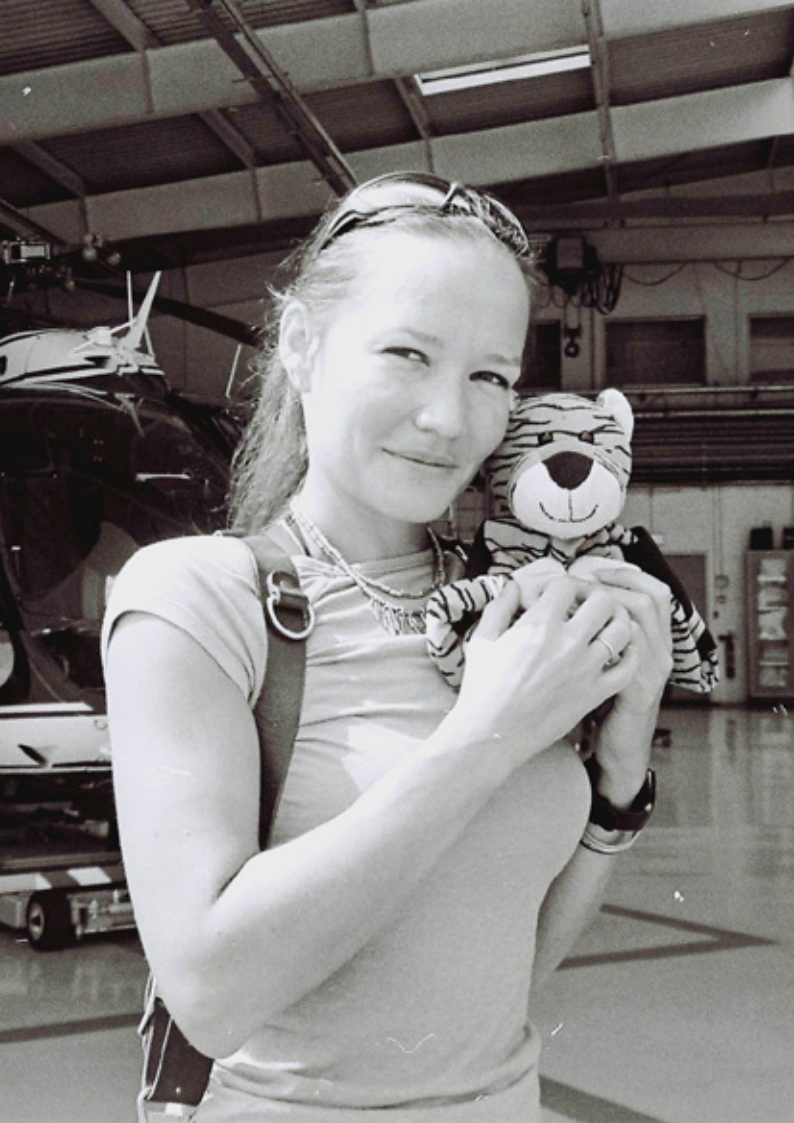

SANDRA CHENU GODEFROY

Photographe indépendante depuis 2009, Sandra est originaire de Grenoble où elle a grandi bercée par le ballet de l'Alouette III des secours en montagne.

Au fil des années, elle s'est imposée comme une figure de la photographie d'action en immersion. Elle rapporte de ses reportages des images inédites, documentaires et esthétiques qui témoignent de l'engagement d'hommes et femmes du commun, dans des situations extraordinaires.

Au-delà des uniformes, elle s'emploie à rendre les visages et les réalités de ceux qui veillent, protègent et s'engagent.

Une signature remarquée

Distinguée Légionnaire de 1ère classe d'honneur par le général Youchtchenko commandant la Légion Etrangère en 2025

> Svalbard 78°North : secours dans la nuit polaire

Prix Balsan 2025 de l'Aéroclub de France remis par Catherine Maunoury

> SELVA : La nature se rit des souffrances humaines

Prix Sergent Vermeille 2023 de l'armée de Terre remis par le général Schill

Instagram
[@sandrachenugodefroy](#)

LinkedIn
[@sandrachenugodefroy](#)